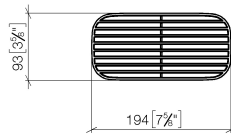

## Griglia - Nero opaco

---

82 481 970

- Griglie in plastica di alta qualità
- Griglie in plastica

ATTENZIONE: le griglie vanno ordinate separatamente.

	Nero opaco	82 481 970-33
	Bianco crema	82 481 970-51
	grigio chiaro	82 481 970-52
	Taupe	82 481 970-53

## Griglia - Nero opaco

---

82 481 970

mm [inches]